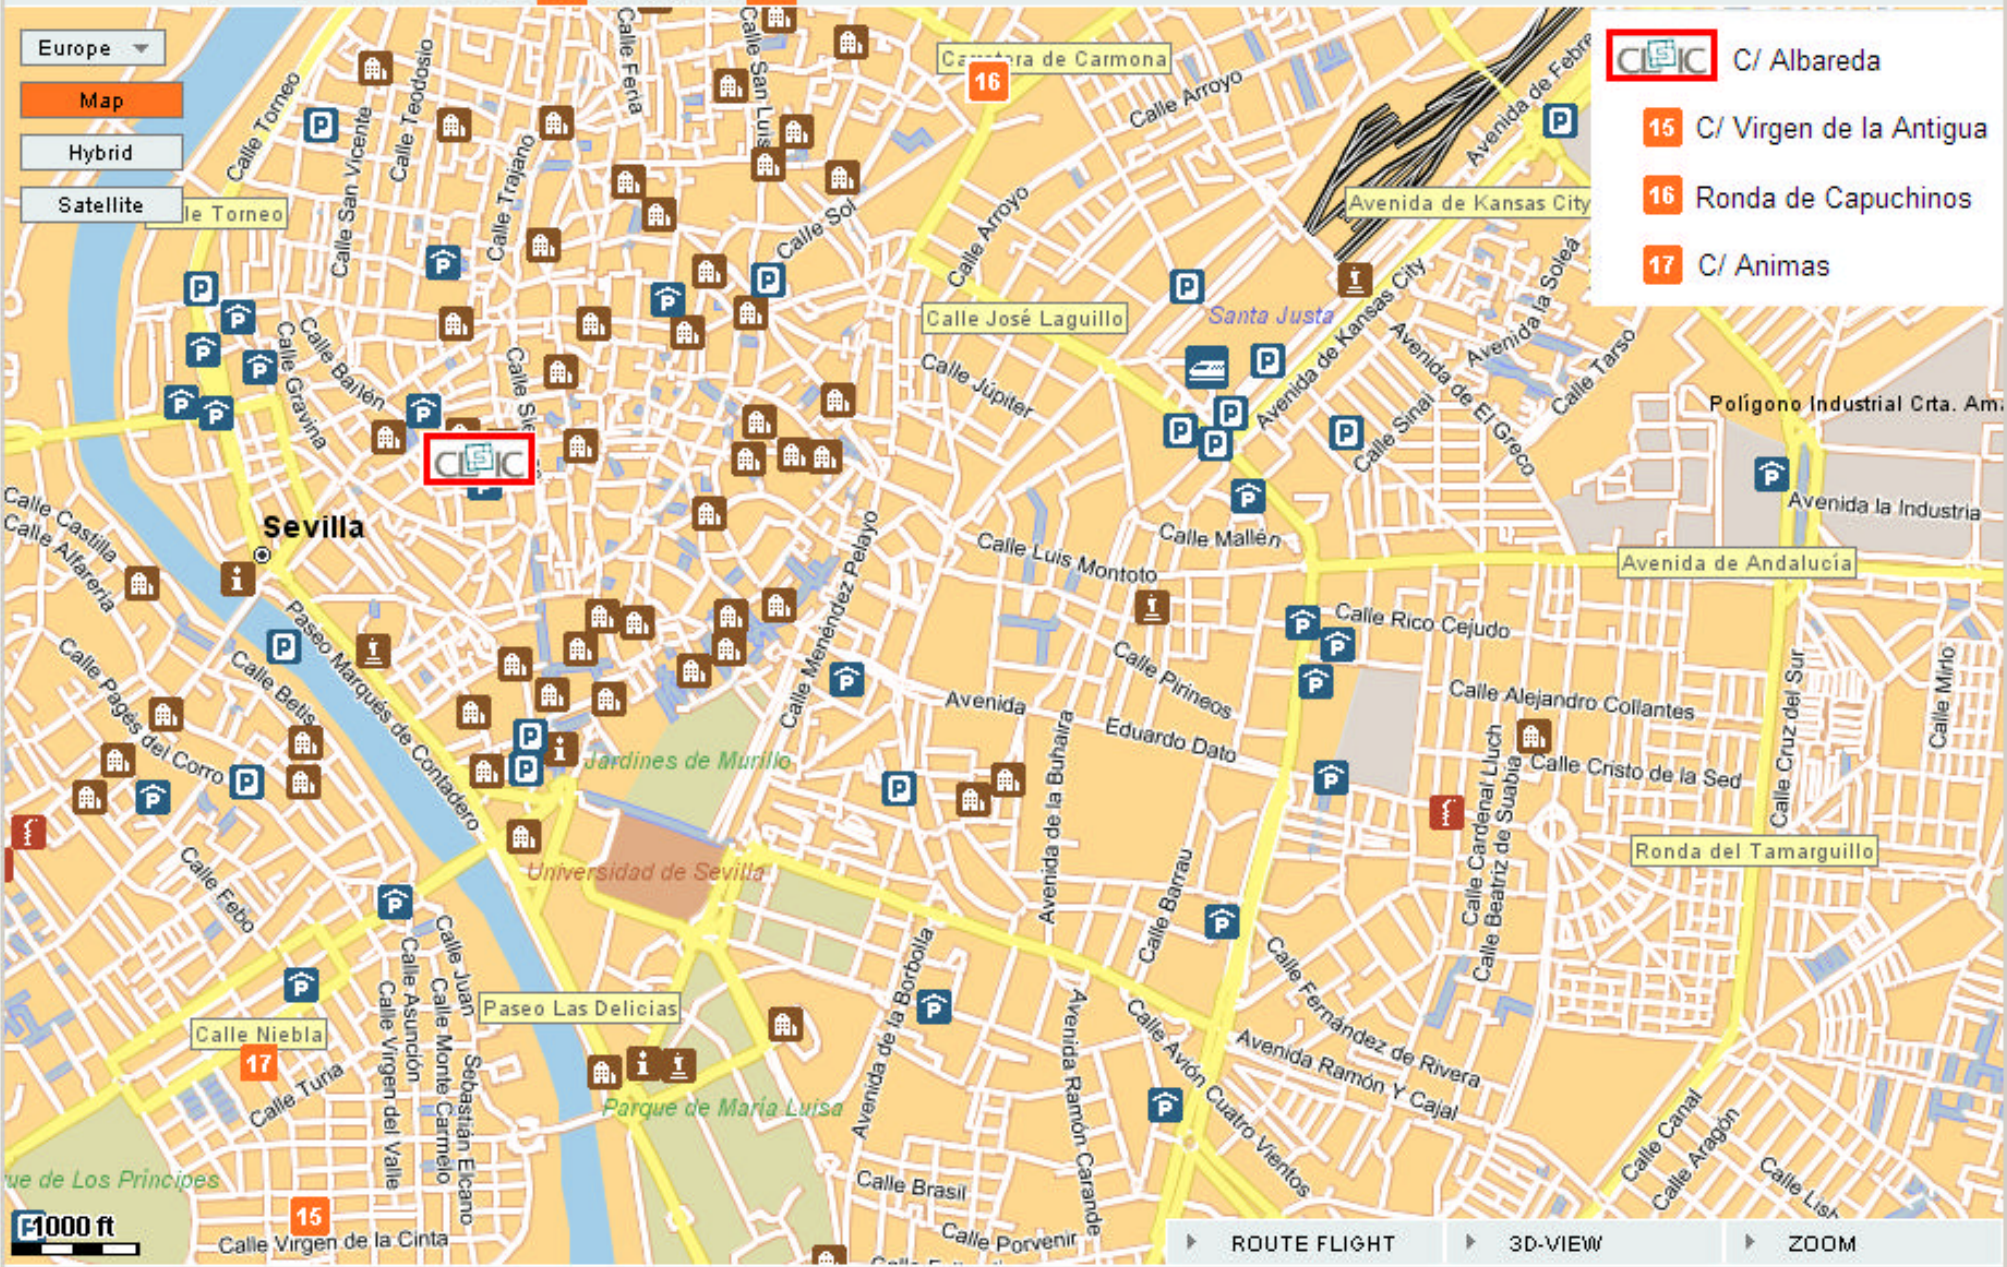

- Europe
- Map
- Hybrid
- Satellite

- C/ Albareda
- 15 C/ Virgen de la Antigua
- 16 Ronda de Capuchinos
- 17 C/ Animas

ROUTE FLIGHT 3D-VIEW ZOOM